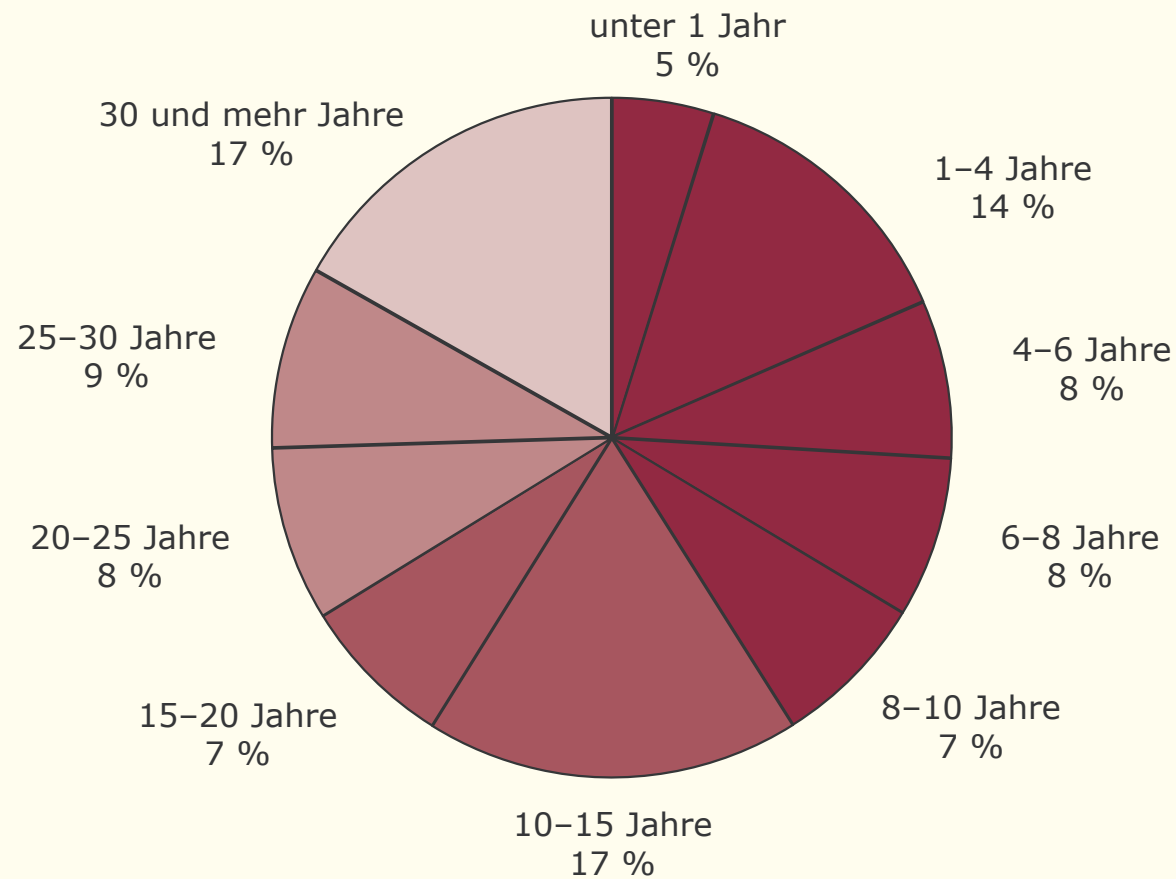

Ausländische Bevölkerung in Deutschland nach Aufenthaltsdauer am 31.12.2002

Daten nach Angaben des Statistischen Bundesamtes

Ausländische Bevölkerung
in Prozent
n=7.335.592

© efms 2003